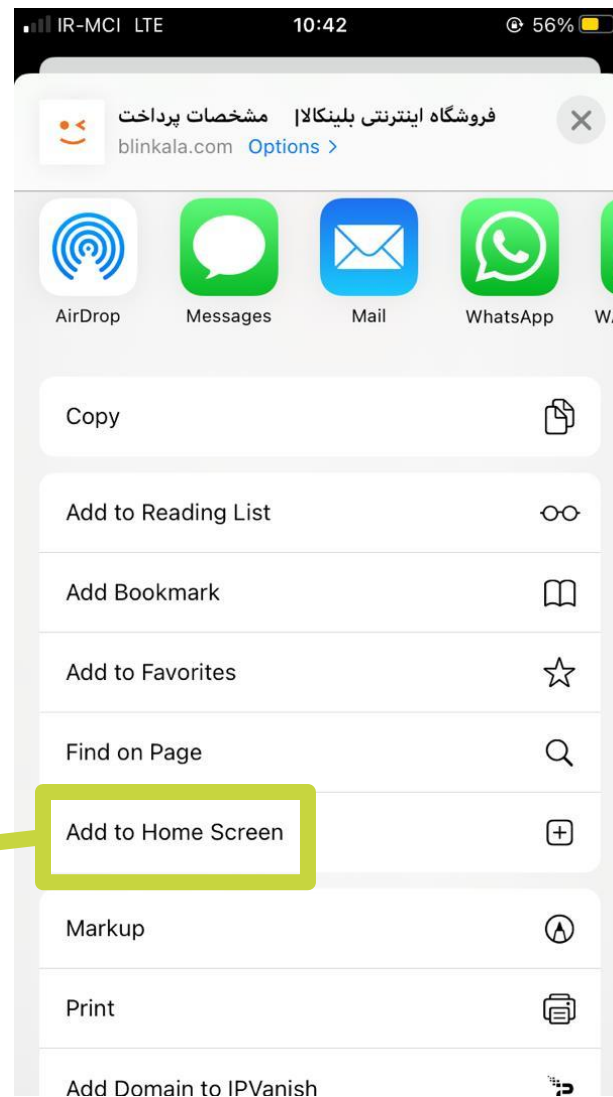

مراحل نصب وب اپ فروشگاه اینترنتی بلینکالا روی

گوشی های آیفون

---

مرحله اول

انتخاب برنامه

جستجو

مرحله دوم

جستجوی فروشگاه اینترنتی

## مرحله سوم

کلیک بر روی علامت نشان

داده شده در تصویر

IR-MCI LTE 10:37 56%

Not Secure — blinkala.com

وب اپلیکیشن **بلینکالا** را به صفحه اصلی موبایل خود اضافه کنید.

جستجوی سریع...

اردبیل	آذربایجان غربی	آذربایجان شرقی
ایلام	البرز	اصفهان
چهارمحال و بختیاری	تهران	بوشهر
خراسان شمالی	خراسان رضوی	خراسان جنوبی
سمنان	زنجان	خوزستان
فزوین	فارس	سیستان و بلوچستان

< >   

مرحله چهارم

کلیک بر روی

Add home screen

مرحله پنجم

می توانید نام را ویرایش

کرده و سپس بر روی Add

کلیک کنید