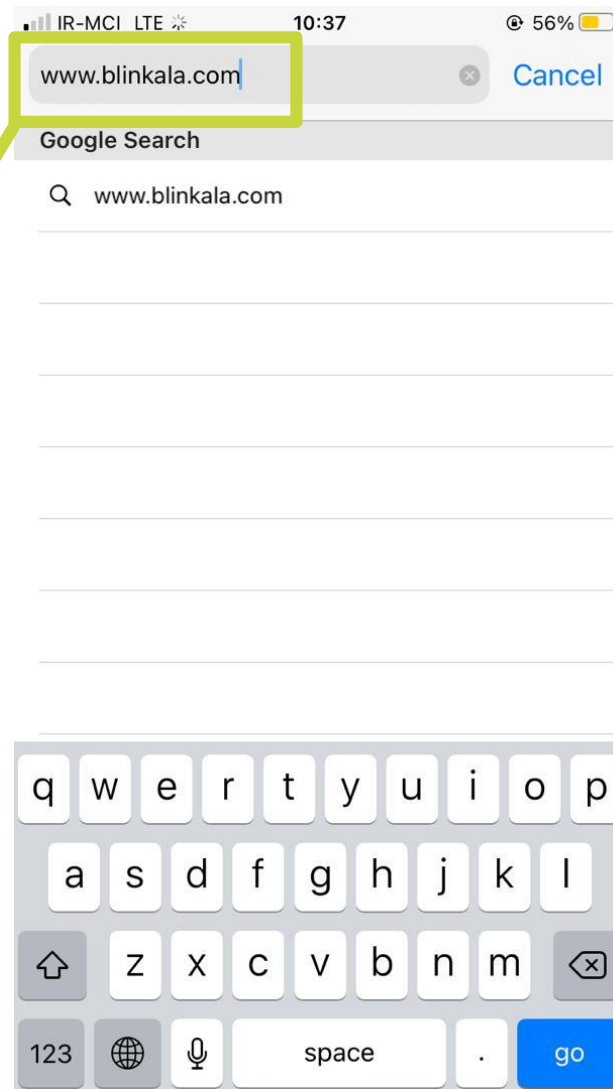

مرحله دوم

جستجوی فروشگاه اینترنتی

بلینکالا در جستجوگر