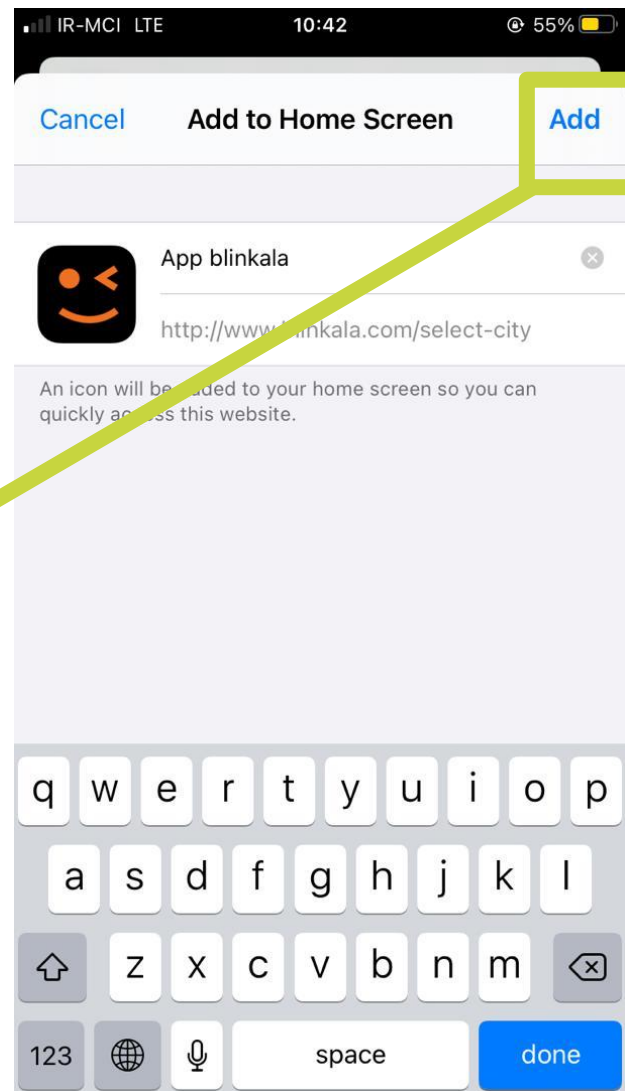

## مرحله سوم

کلیک بر روی علامت نشان

داده شده در تصویر

IR-MCI LTE 10:37 56%

Not Secure — blinkala.com

وب اپلیکیشن **بلینکالا** را به صفحه اصلی موبایل خود اضافه کنید.

جستجوی سریع...

اردبیل	آذربایجان غربی	آذربایجان شرقی
ایلام	البرز	اصفهان
چهارمحال و بختیاری	تهران	بوشهر
خراسان شمالی	خراسان رضوی	خراسان جنوبی
سمنان	زنجان	خوزستان
فزوین	فارس	سیستان و بلوچستان

< >   

مرحله چهارم

کلیک بر روی

Add home screen

مرحله پنجم

می توانید نام را ویرایش

کرده و سپس بر روی Add

کلیک کنید