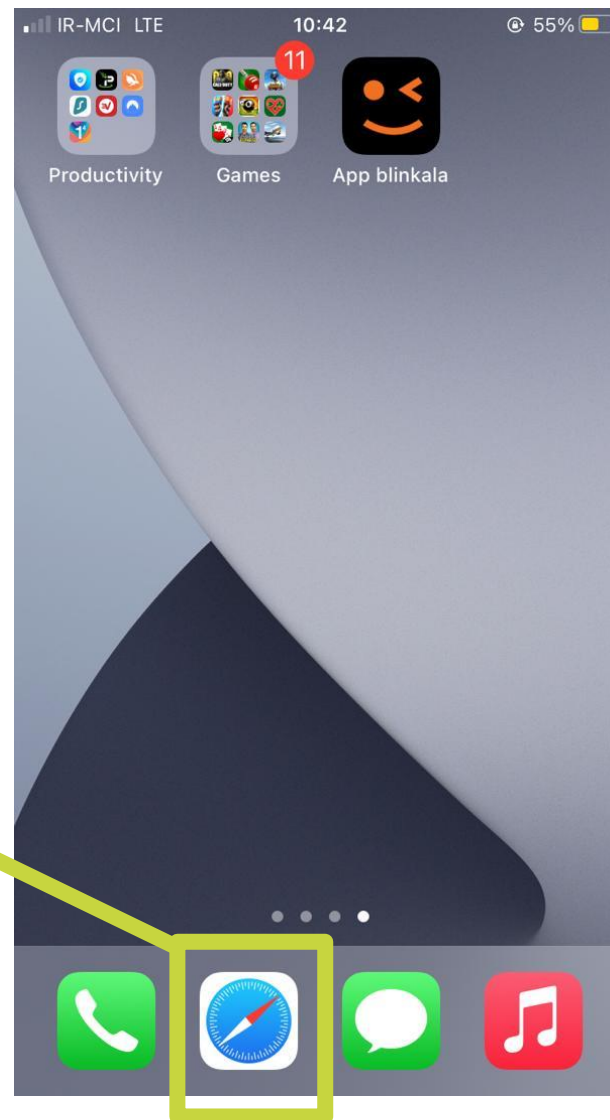

مراحل نصب وب اپ فروشگاه اینترنتی بلینکالا روی

گوشی های آیفون

---

مرحله اول

انتخاب برنامه

جستجو

مرحله دوم

جستجوی فروشگاه اینترنتی

## مرحله سوم

کلیک بر روی علامت نشان

داده شده در تصویر

IR-MCI LTE 10:37 56%

Not Secure — blinkala.com

وب اپلیکیشن **بلینکالا** را به صفحه اصلی موبایل خود اضافه کنید.

جستجوی سریع...

اردبیل	آذربایجان غربی	آذربایجان شرقی
ایلام	البرز	اصفهان
چهارمحال و بختیاری	تهران	بوشهر
خراسان شمالی	خراسان رضوی	خراسان جنوبی
سمنان	زنجان	خوزستان
فزوین	فارس	سیستان و بلوچستان